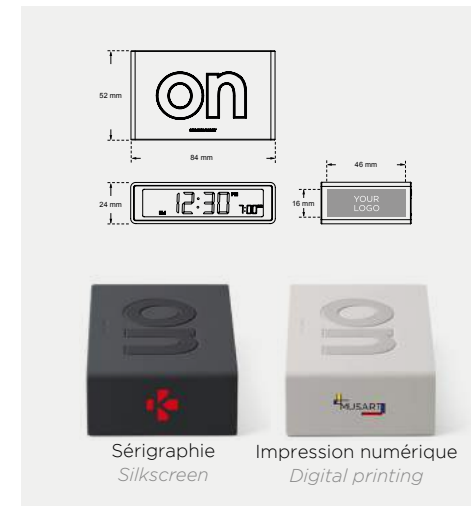

TOUCH SENSOR
SNOOZE/LIGHT

2 PILES AAA
INCLUSES

2 AAA BATTERIES
INCLUDED

Mini réveil réversible de voyage - Faces ON/OFF - Ecran LCD électroluminescent - Contrôle tactile pour fonction snooze et éclairage de l'écran - Alimentation : 2 piles AAA (incluses) - Matériaux : ABS - Gomme.

Mini reversible travel alarm clock - ON/OFF faces - LCD electroluminescent display - Touch control to snooze and light display - Power supply: 2 AAA batteries (included) - Material: Rubber - ABS.

8,4 x 5,2 x 2,4 cm | P. Brut : 115 g
3,3 x 2 x 0,9" | G.W : 0,26 lbs